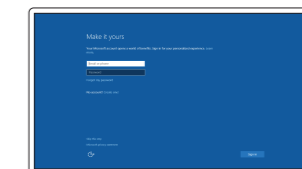

Sign in to your Microsoft account or create a local account

Συνδεθείτε στον λογαριασμό σας στη Microsoft ή δημιουργήστε τοπικό λογαριασμό.

Iniciar sessão numa conta Microsoft ou criar uma conta local

היכנס לחשבון Microsoft שלך או צור חשבון מקומי