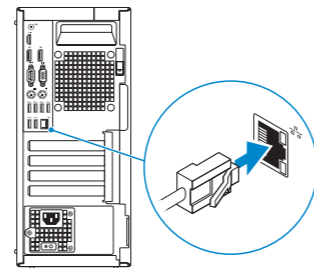

Vostro 3250

Quick Start Guide

Οδηγός γρήγορης έναρξης
Guia de iniciação rápida
מדריך התחלה מהירה

1 Connect the keyboard and mouse

Συνδέστε το πληκτρολόγιο και το ποντίκι
Ligar o teclado e o rato
חבר את המקלדת ואת העכבר

2 Connect the network cable — optional

Συνδέστε το καλώδιο δικτύου — προαιρετικά
Ligar o cabo de rede — opcional
חבר את כבל הרשת — אופציונלי

3 Connect the display

Συνδέστε την οθόνη
Ligar o monitor
חבר את הצג

NOTA: Caso tenha encomendado o computador com uma placa gráfica separada, ligue o monitor à placa gráfica separada.

הערה: אם הזמנת את המחשב עם כרטיס גרפי נפרד, חבר את הצג לכרטיס הגרפי הנפרד.

4 Connect the power cable and press the power button